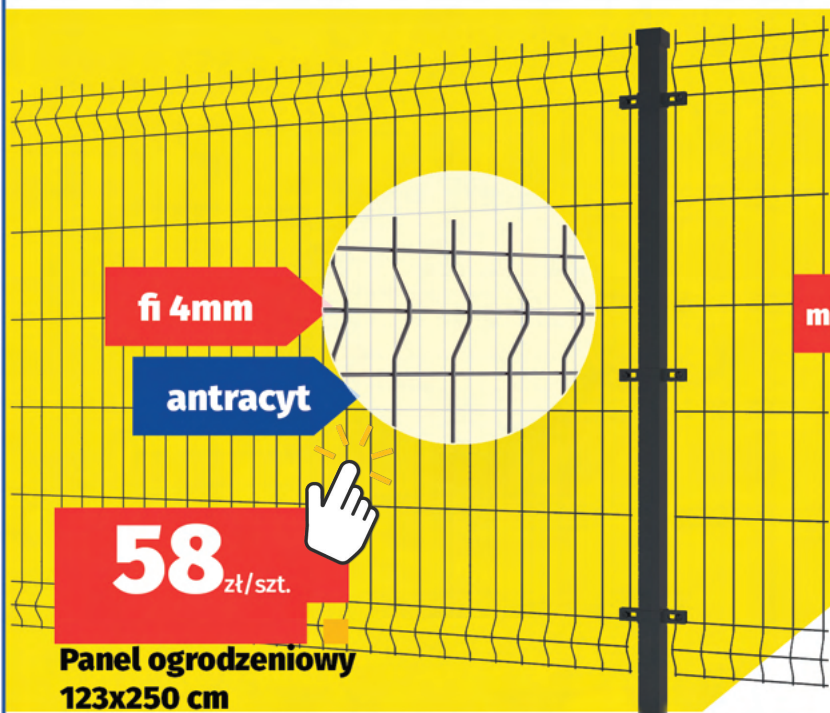

fi 4mm

antracyt

58 zł/szt.

**Panel ogrodzeniowy
123x250 cm**

max. 1000 kg